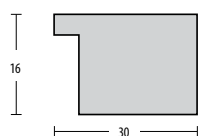

Материал: Вспененный полистирол высокой плотности

Размер панели: 2800x120x10 мм

Завершающие планки к панелям 3D RAIL

👍 Преимущества:

- Четкая текстура дерева;
- Легкость ухода;
- Простой монтаж;
- Высокая прочность;
- Влагостойкость;

Основная панель
Цветная 2800x120x10 мм
Белая 2700x120x10 мм

Завершающая планка тип А
Цветная 2900x30x16 мм
Белая 2700x30x16 мм

Завершающая планка тип В
Цветная 2900x22x16 мм
Белая 2700x22x16 мм

Ясень серый