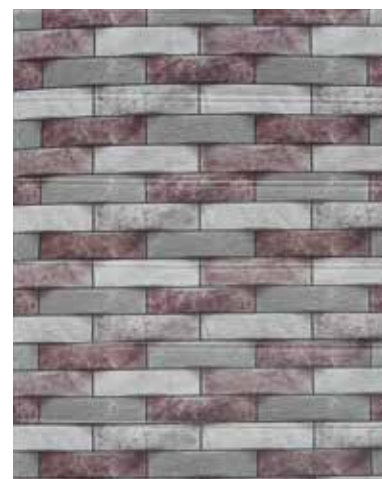

Кирпич мозаичный

ТП10030302

Размер (мм) 700x770

Упаковка (шт)

Вес (кг) 0,09