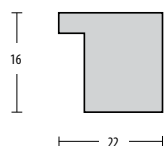

Материал: МДФ

Размер панели: 2750x160x9 мм

Преимущества:

- Простой и быстрый монтаж на контактный клей;
- Современный дизайн;
- Не требуют профессиональных навыков монтажа.

Белая BR 01

ТП10028908

Размер (мм) 2750x160x9

Материал: Вспененный полистирол высокой плотности

Размер панели: 2800x120x10 мм

Завершающие планки к панелям 3D RAIL

👍 Преимущества:

- Четкая текстура дерева;
- Легкость ухода;
- Простой монтаж;
- Высокая прочность;
- Влагостойкость;

Основная панель
Цветная 2800x120x10 мм
Белая 2700x120x10 мм

Завершающая планка тип А
Цветная 2900x30x16 мм
Белая 2700x30x16 мм

Завершающая планка тип В
Цветная 2900x22x16 мм
Белая 2700x22x16 мм

Ясень серый