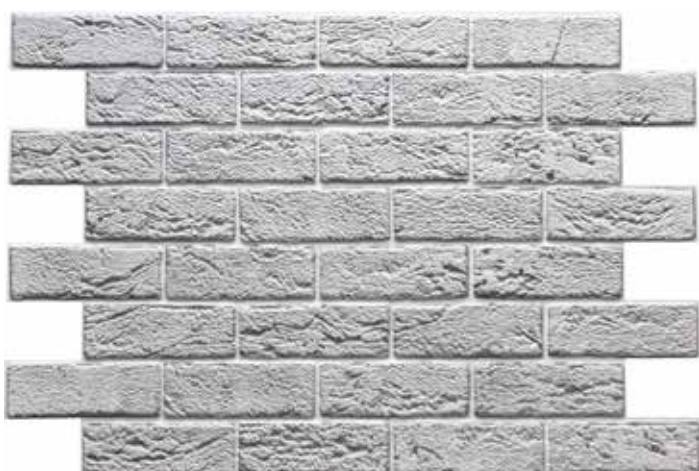

Камень северный

ТП10027081

Размер (мм) 992x596x0,44

Упаковка (шт) 5

Вес (кг) 0,5