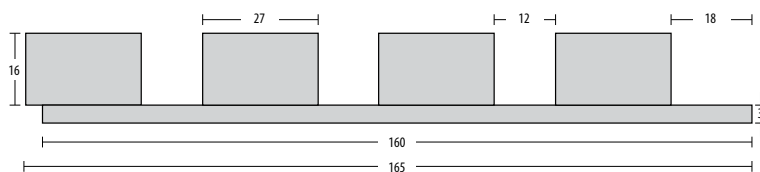

Основная панель 2750x165x19 мм