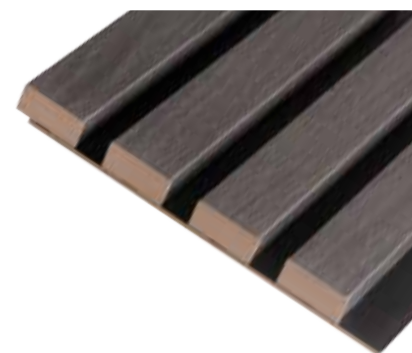

Вес (кг) 5,3

Ель сибирская

ТП10028906

Размер (мм) 2750x165x19

Упаковка (шт) 1

Вес (кг) 5,3

Ироко

ТП10028907