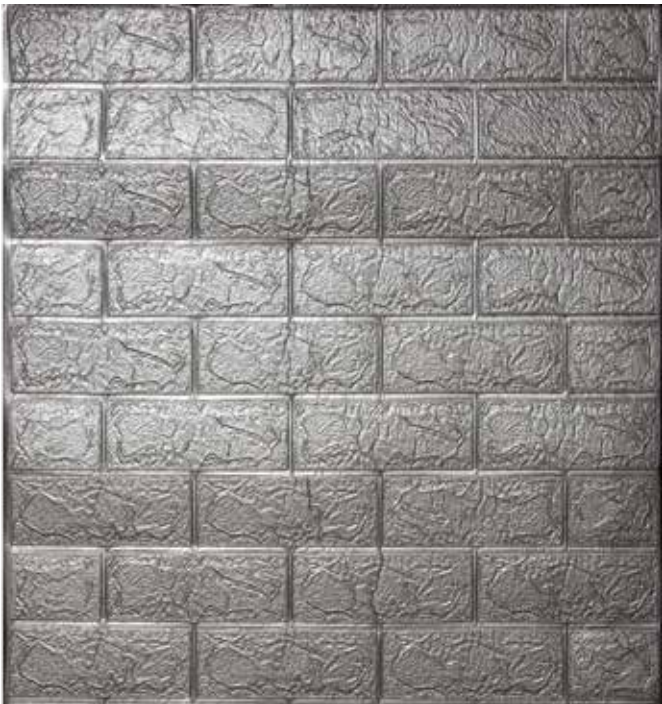

Кирпич серый металлик

ТП10026206

Размер (мм) 700x770

Упаковка (шт) 30

Вес (кг) 0,09