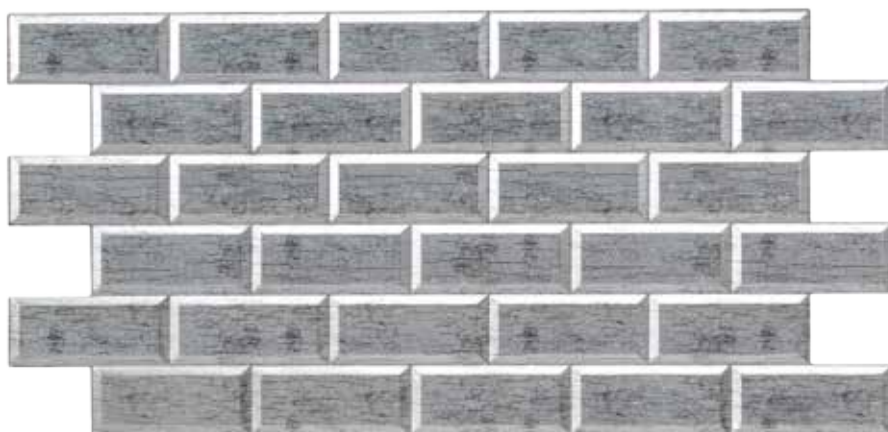

Плитка Белый платан

ТП10028319

Размер (мм) 960x484x0,3

Упаковка (шт) 5

Вес (кг) 0,195

Мозаика Белый платан

ТП10028313

Размер (мм) 960x480x0,3