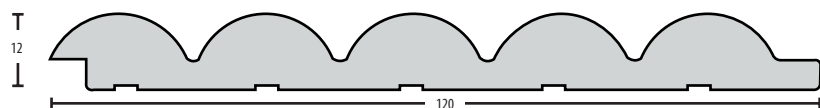

■ Панель Бриз 2700x120x12 мм
1200x120x12 мм