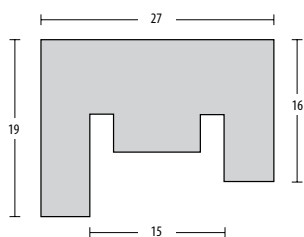

Материал: МДФ

Размер панели: 2750x165x19 мм

👍 Преимущества:

- Высокое качество материалов;
- Современный дизайн;
- Практичный формат;
- Конструкция, готовая к установке;
- Скрытый крепеж;

Завершающий профиль

Монтажная планка

* - цвет завершающего профиля соответствует цвету рейки на панели

Основная панель 2750x165x19 мм

Завершающий профиль 2750x27x19 мм

Монтажная планка 2750x15x8 мм

Береза белая

ТП10028900

Размер (мм) 2750x165x19